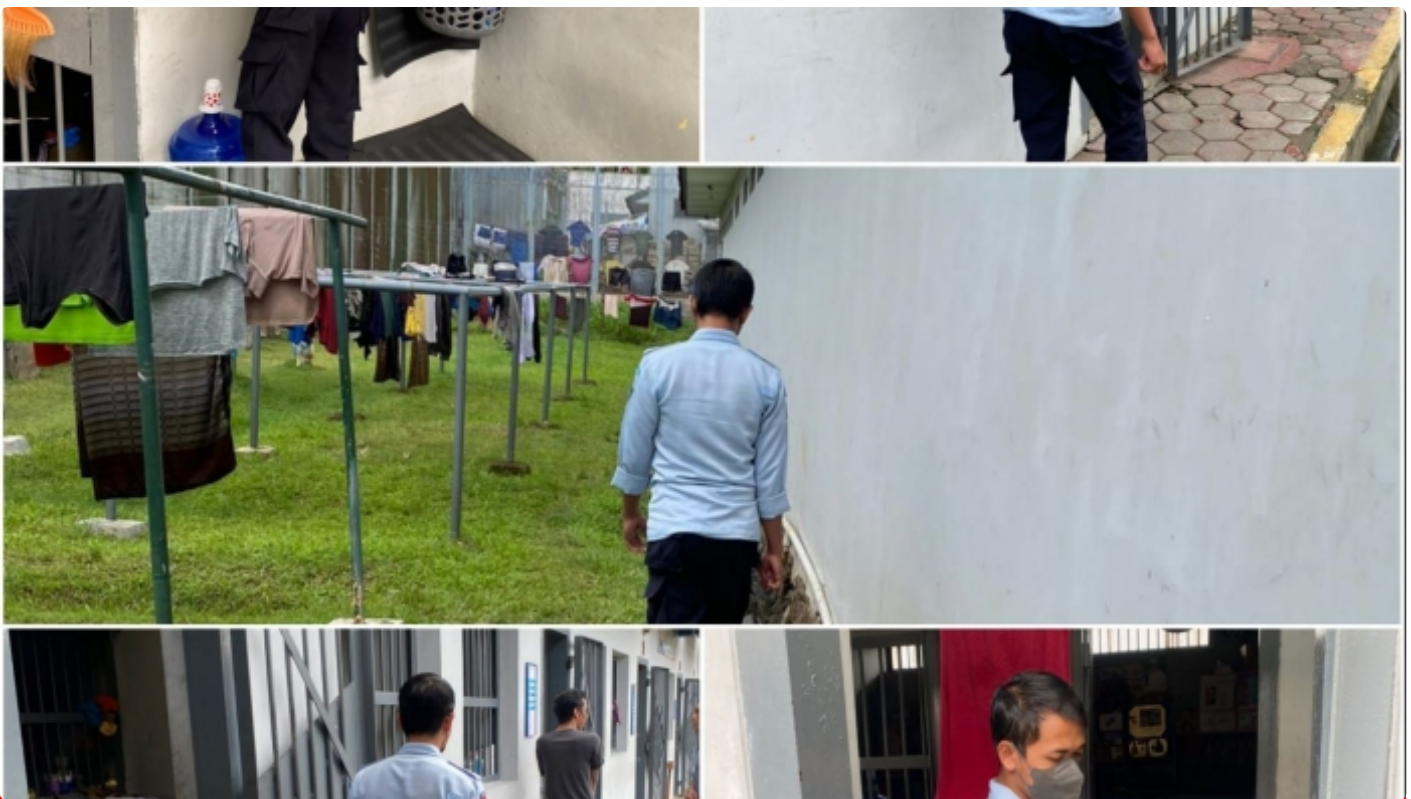

Deteksi Dini Gangguan Keamanan dan Ketertiban, Petugas Lapas Slawi Rutin Laksanakan Kontrol Keliling

RIO BANI RYANDINO - SLAWI.PUBLIKMERDEKA.COM

Nov 19, 2022 - 14:31

Dok. Humas Lapas Slawi

SLAWI_INFO PAS - Dalam upaya menjaga dan memelihara keadaan yang kondusif pada blok hunian, Petugas Keamanan Lembaga Pemasyarakatan Kelas IIB Slawi Kanwil Kemenkumham Jawa Tengah rutin lakukan kontrol keliling secara detail ke area-area yang dianggap rawan memicu terjadinya gangguan keamanan dan ketertiban, Sabtu (19/11/2022).

Selaku Ka KPLP Lapas Slawi, Untung Sapto Aji mengatakan Petugas Pengamanan tidak boleh lalai dalam melakukan kontrol dan patroli. "Hal utama untuk menciptakan kondisi yang aman dan tertib yaitu dengan melakukan kontrol dan patroli sehingga gerak-gerik Warga Binaan dapat kita awasi, sehingga kecil kemungkinan mereka dapat melakukan pelanggaran," jelasnya.

Kontrol keliling keamanan dan ketertiban dimulai dengan mengecek jumlah Warga Binaan dan beberapa bagian penting yang menjadi penunjang fungsi pengamanan, misalnya pada kondisi gembok, jeruji besi dan ketahanan pagar anti panjat, sehingga dapat meminimalisir muncul resiko pelanggaran yang bisa terjadi kapan saja.

Untung juga menyampaikan selama ini tugas dan fungsi pokok pengamanan pada Lapas Slawi telah berjalan dengan efektif. "Saya selalu mengingatkan kepada setiap regu Pengamanan dalam melaksanakan tugas harus mengutamakan sikap yang humanis, agar Warga Binaan yang berada didalam blok hunian merasa dihargai sehingga percikan percikan konflik bisa dihindari dan niat untuk melakukan pelanggaran tidak akan muncul," pungkasnya.